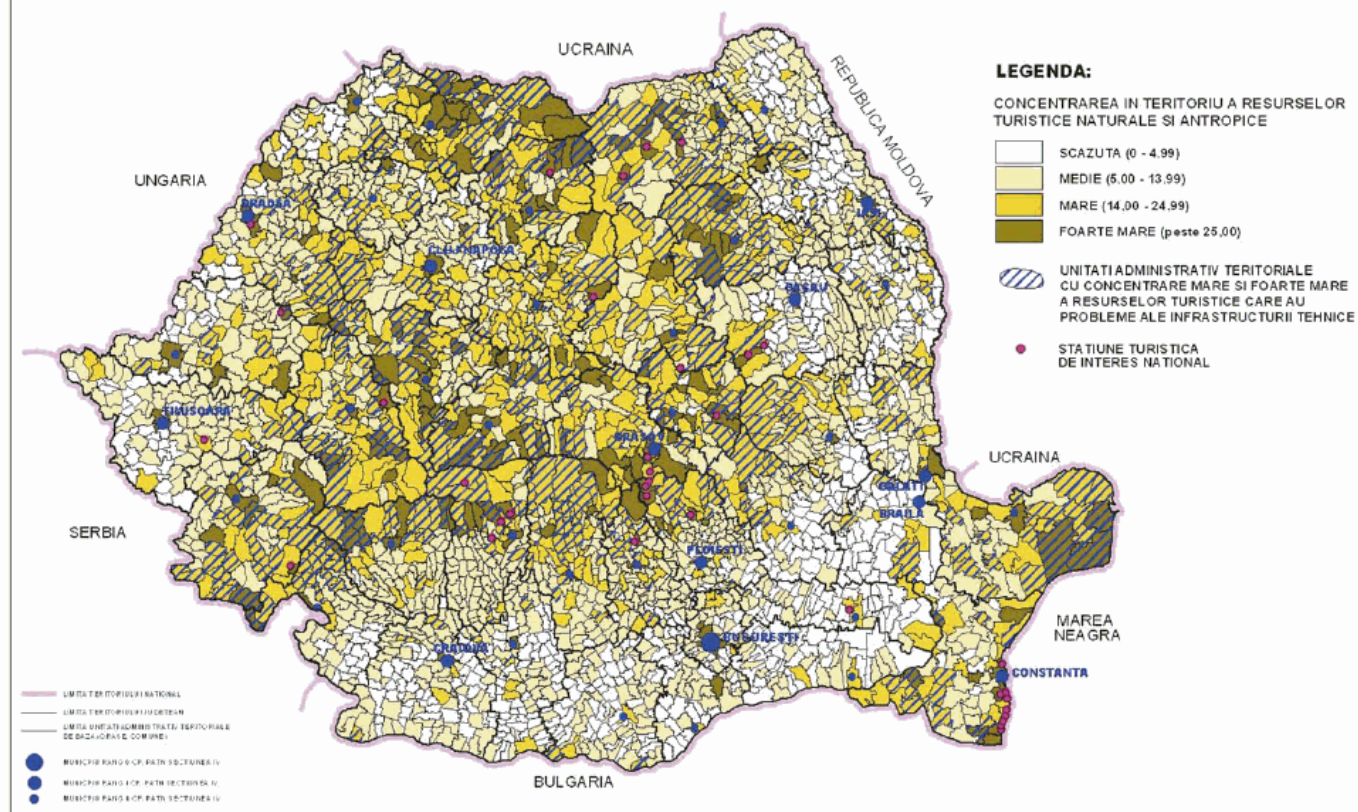

P A T N - SECTIUNEA A VIII - A - ZONE CU RESURSE TURISTICE INFRASTRUCTURA TEHNICA IN ZONE CU RESURSE NATURALE SI ANTROPICE, MARI SI FOARTE MARI

ANEXA Nr. 7: UNITĂȚI ADMINISTRATIV-TERITORIALE cu resurse naturale și antropice, mari și foarte mari, care au probleme ale infrastructurii turistice și tehnice

Județ	UAT cu concentrare mare	Probleme ale infrastructurii		UAT cu concentrare foarte mare	Probleme ale infrastructurii	
		Turistice	Tehnice		Turistice	Tehnice
1	2	2.1.	2.2.	3	3.1.	3.2.
ALBA	Mun. Aiud			Mun. Alba Iulia		
	Mun. Blaj			Mun. Sebeș		
	Or. Câmpeni			Or. Baia de Arieș	x	x
	Or. Cugir			Or. Zlatna	x	
	Or. Ocna Mureș			Almașu Mare	x	x
	Or. Teiuș	x		Avram Iancu	x	x
	Albac		x	Câlnic	x	
	Arieșeni		x	Cetatea de Baltă	x	
	Blandiana	x		Galda de Jos	x	
	Bucium	x	x	Ighiu	x	
	Cenade	x	x	Lopadea Nouă	x	x
	Ciugud	x		Râmetea		x
	Cricău	x	x	Râmeț	x	x
	Daia Română	x	x	Roșia Montană	x