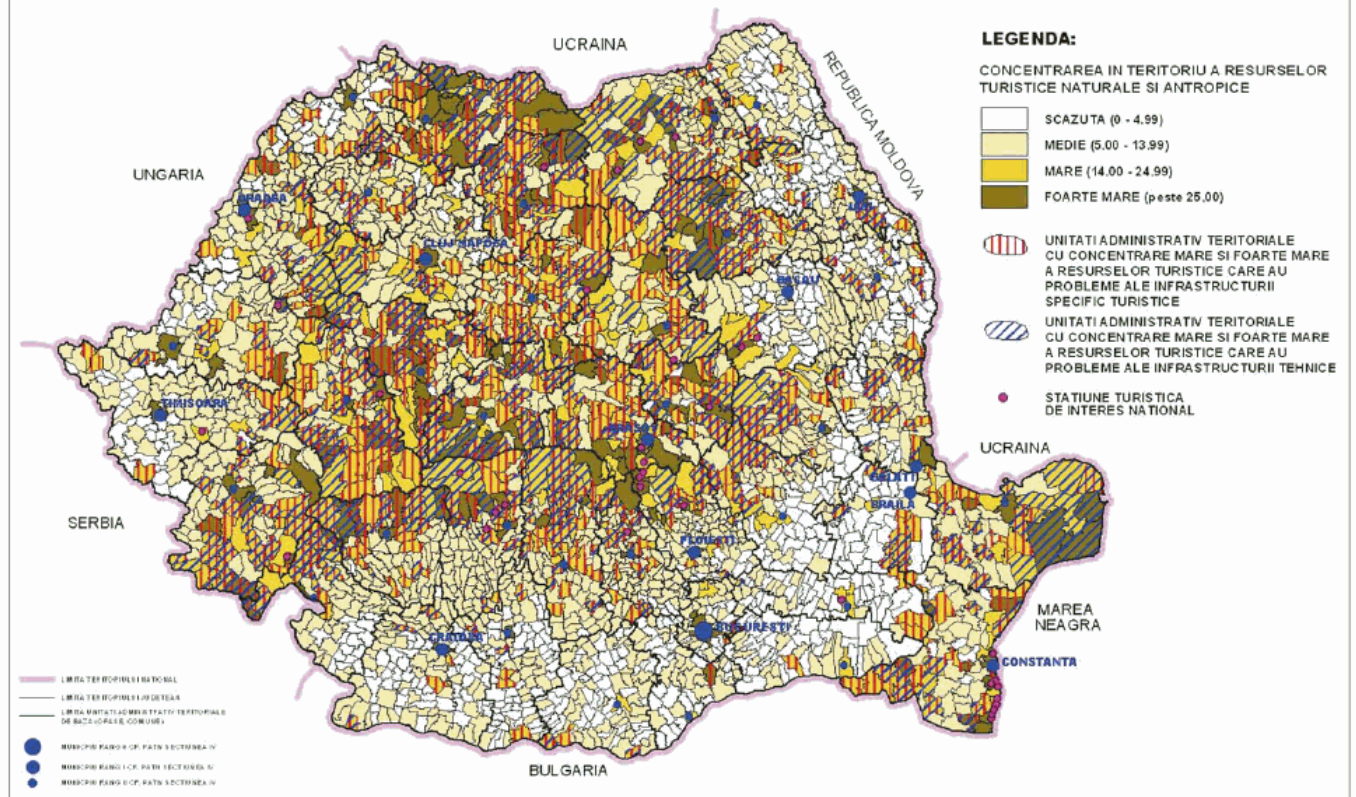

P A T N - SECȚIUNEA A VIII - A - ZONE CU RESURSE TURISTICE INFRASTRUCTURA SPECIFIC TURISTICĂ ȘI TEHNICĂ ÎN ZONE CU RESURSE NATURALE ȘI ANTROPICE, MARI ȘI FOARTE MARI

ANEXA Nr. 9: SEMNIFICAȚIA SINTAGMELOR UTILIZATE

Resurse turistice - componente ale mediului natural și antropic, care, prin calitățile și specificul lor, sunt recunoscute, înscrise și valorificate prin turism, în măsura în care nu sunt supuse unui regim de protecție integrală. Resursele turistice pot fi naturale și antropice.

Resurse naturale - elemente geomorfologice, de climă, de floră și de faună, peisaje, zăcăminte de substanțe minerale și alți factori.

Resurse antropice - monumente arheologice, situri arheologice, monumente, ansambluri și rezervații de arhitectură, monumente și ansambluri memoriale, monumente tehnice și de artă, muzee, elemente de folclor și artă populară etc.

Zonă turistică - teritoriu caracterizat printr-o concentrare de resurse turistice, care poate fi delimitat distinct ca ofertă, organizare și protecție turistică.

Zonele cu resurse turistice - unitățile administrativ-teritoriale pe teritoriul cărora există o concentrare mare și foarte mare a resurselor naturale și antropice, ce pot genera dezvoltarea uneia sau mai multor forme de turism.

Infrastructură specific turistică - resurse materiale care își datorează existența activității turistice și care sunt destinate exclusiv turiștilor.

Infrastructură tehnică - Infrastructura edilitară a localităților - ansamblul de construcții, instalații tehnologice, echipamente funcționale și dotări specifice prin care sunt asigurate serviciile publice de gospodărie comunală.